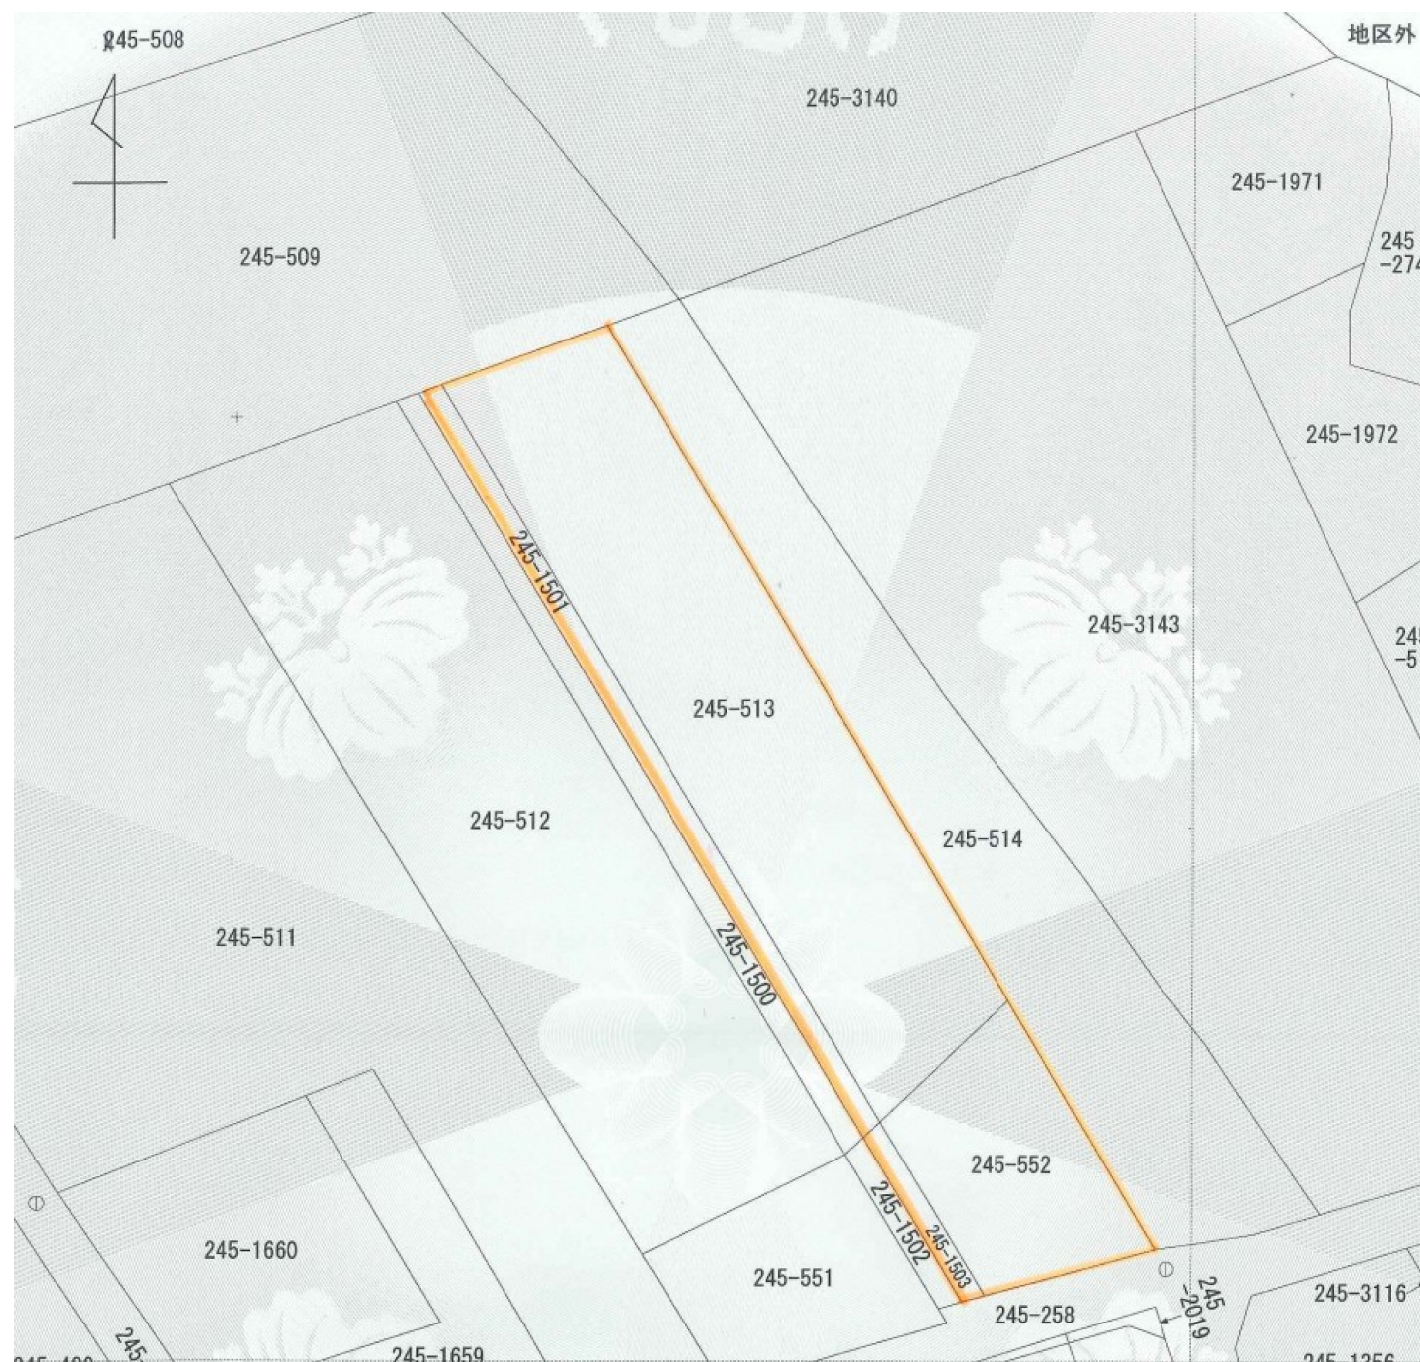

【 物件概要 】

所在地 / 千葉県成田市川上245番513、他

地目 / 畑

面積 / 2052m²(公簿)

現況 / 更地

区域 / 都市計画区域内 区域区分非設定

用途地域 / 指定なし

容積率 / 200% 建ぺい率 / 60%

売買価格 / 31,000,000円

創業62年

千葉県知事免許(7)第12637号

植村建設株式会社

植村建設一級建築士事務所

〒276-0020 千葉県八千代市勝田台北1-23-20

本社 TEL 047-484-3121

FAX 047-485-2635

取引態様
一般媒介

情報公開日
2023/02/16